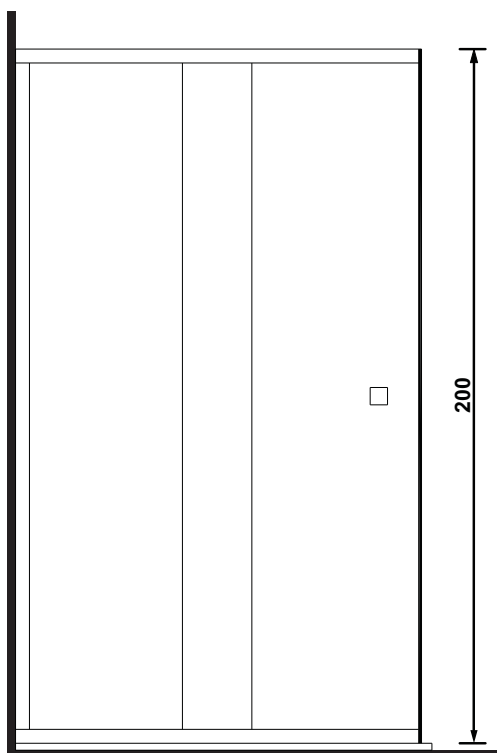

SIPARIO

con porta scorrevole / with sliding door

70/90 x 120/170 x 200 h.

Disegno tecnico / Technical drawing

INSTALLAZIONE SINISTRA

LEFT INSTALLATION

INSTALLAZIONE DESTRA

RIGHT INSTALLATION

SIPARIO

con doppia porta scorrevole / with double sliding door

70/90 x 70/140 x 200 h.

Disegno tecnico / Technical drawing

INSTALLAZIONE SINISTRA

LEFT INSTALLATION

INSTALLAZIONE DESTRA

RIGHT INSTALLATION