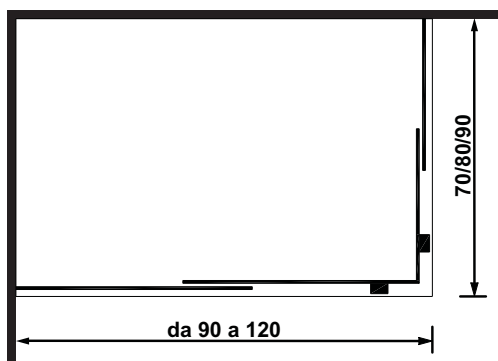

SIPARIO

con porta scorrevole / with sliding door

70/90 x 120/170 x 200 h.

Disegno tecnico / Technical drawing

INSTALLAZIONE SINISTRA

LEFT INSTALLATION

INSTALLAZIONE DESTRA

RIGHT INSTALLATION

SIPARIO

con doppia porta scorrevole / with double sliding door

70/90 x 70/140 x 200 h.

Disegno tecnico / Technical drawing

INSTALLAZIONE SINISTRA

LEFT INSTALLATION

INSTALLAZIONE DESTRA

RIGHT INSTALLATION