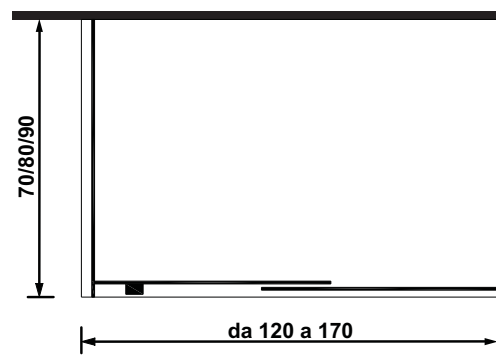

SIPARIO

con porta scorrevole / with sliding door

70/90 x 120/170 x 200 h.

Disegno tecnico / Technical drawing

INSTALLAZIONE SINISTRA

LEFT INSTALLATION

INSTALLAZIONE DESTRA

RIGHT INSTALLATION

SIPARIO

con doppia porta scorrevole / with double sliding door

70/90 x 70/140 x 200 h.

Disegno tecnico / Technical drawing

INSTALLAZIONE SINISTRA

LEFT INSTALLATION

INSTALLAZIONE DESTRA

RIGHT INSTALLATION