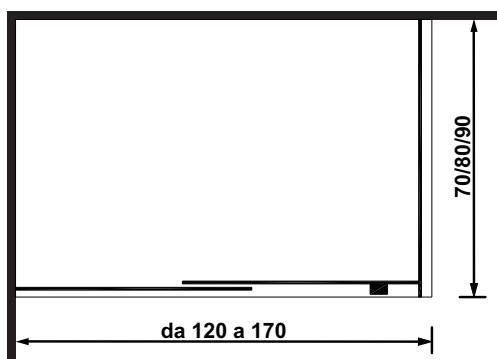

SIPARIO

con porta scorrevole / with sliding door

70/90 x 120/170 x 200 h.

Disegno tecnico / Technical drawing

INSTALLAZIONE SINISTRA

LEFT INSTALLATION

INSTALLAZIONE DESTRA

RIGHT INSTALLATION

SIPARIO

con doppia porta scorrevole / with double sliding door

70/90 x 70/140 x 200 h.

Disegno tecnico / Technical drawing

INSTALLAZIONE SINISTRA

LEFT INSTALLATION

INSTALLAZIONE DESTRA

RIGHT INSTALLATION